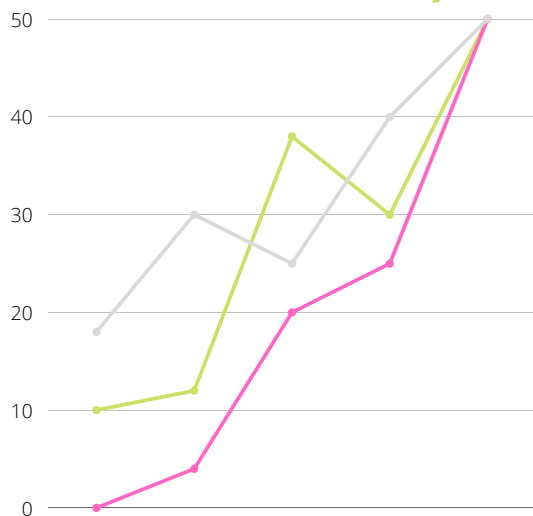

L'Ecole de Conduite du Centre-
Groupe CETTAC vous accompagne depuis
plus de 40 ans dans votre formation à la
conduite et à la sécurité routière.

L'Ecole de conduite du Centre -
Groupe CETTAC c'est :

- le sérieux et le professionnalisme pour
  une pédagogie adaptée à tous
- une formation en toute transparence
  qui utilise des outils innovants au
  service de votre formation
- une formation sur mesure en fonction
  de vos besoin et disponibilités avec
  des cours de conduite du lundi au
  samedi de 8h à 20h30

Votre réussite est notre objectif